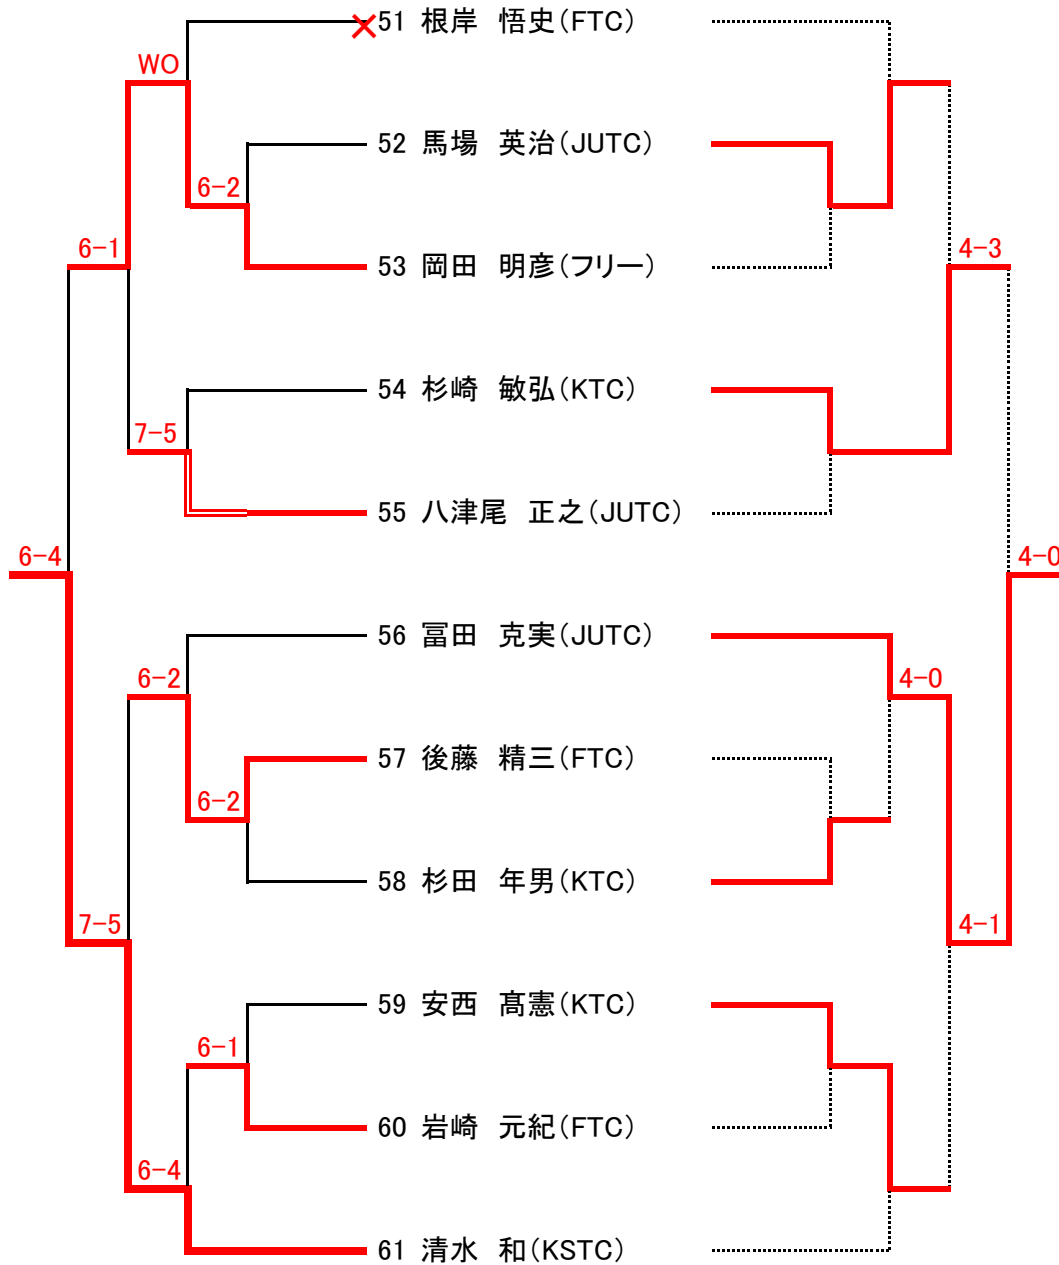

(トーナメント)

氏名(所属)

(コンソレーション)

3位決定戦

シード順位 1:畔見傑(JUTC) 2:野辺淳平(フリー)

シード順位 1:野沢至 (フリー) 2:高橋功(グリーン)

第38回市民大会 男子ベテランシングルス ドロー表 2019/9/29

(トーナメント)

氏名(所属)

(コンソレーション)

3位決定戦

シード順位 1:根岸悟史(FTC) 2:清水和(KSTC)
3:富田克実(JUTC) 4:八津尾正之(JUTC)

第38回市民大会 女子シングルス ドロー表 2019/9/29

(トーナメント)

氏名(所属)

(コンソレーション)

3位決定戦

シード順位 1:齊藤優子(ブレス) 2:原理江子(ブレス) 3:松本由紀子(ブレス)