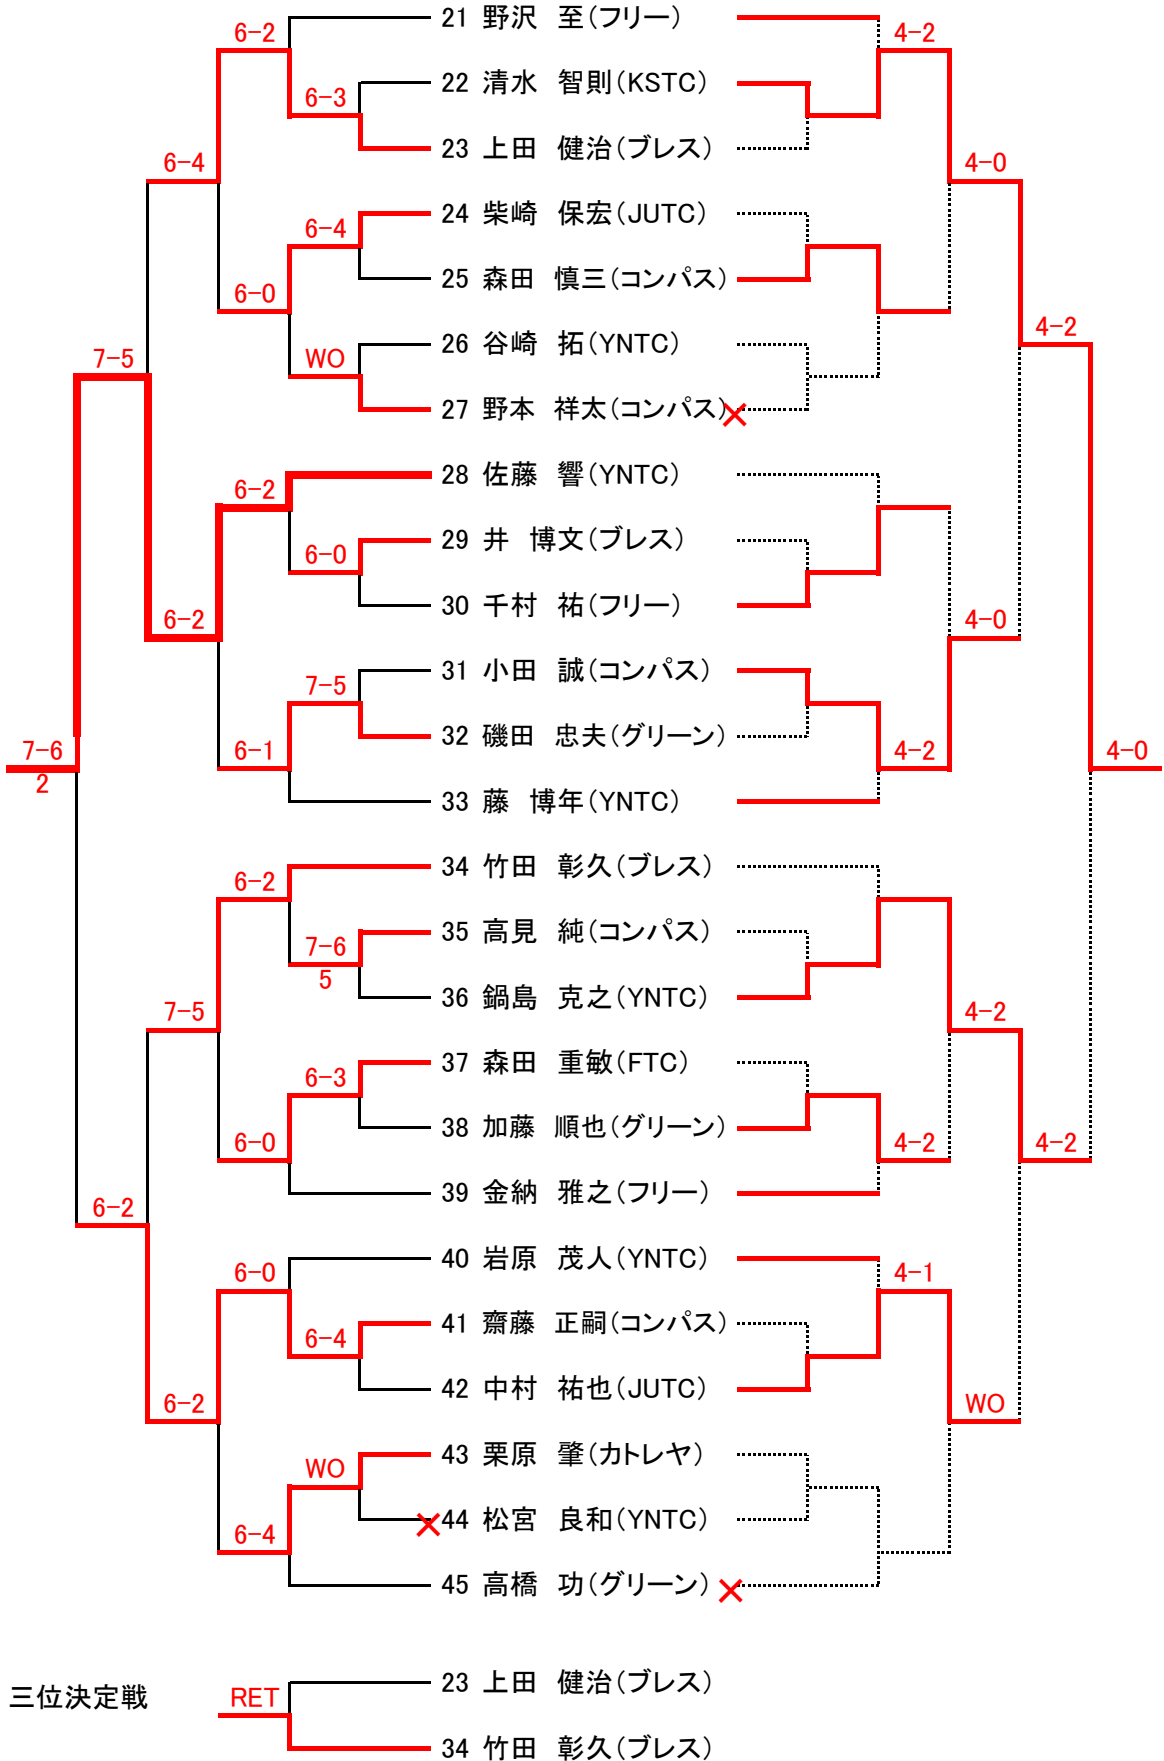

(トーナメント)

氏名(所属)

(コンソレーション)

3位決定戦

シード順位 1:畔見傑(JUTC) 2:野辺淳平(フリー)

シード順位 1:野沢至 (フリー) 2:高橋功(グリーン)

第38回市民大会 男子ベテランシングルス ドロー表 2019/9/29

(トーナメント)

氏名(所属)

(コンソレーション)

3位決定戦

シード順位 1:根岸悟史(FTC) 2:清水和(KSTC)
3:富田克実(JUTC) 4:八津尾正之(JUTC)

第38回市民大会 女子シングルス ドロー表 2019/9/29

(トーナメント)

氏名(所属)

(コンソレーション)

3位決定戦

シード順位 1:齊藤優子(ブレス) 2:原理江子(ブレス) 3:松本由紀子(ブレス)