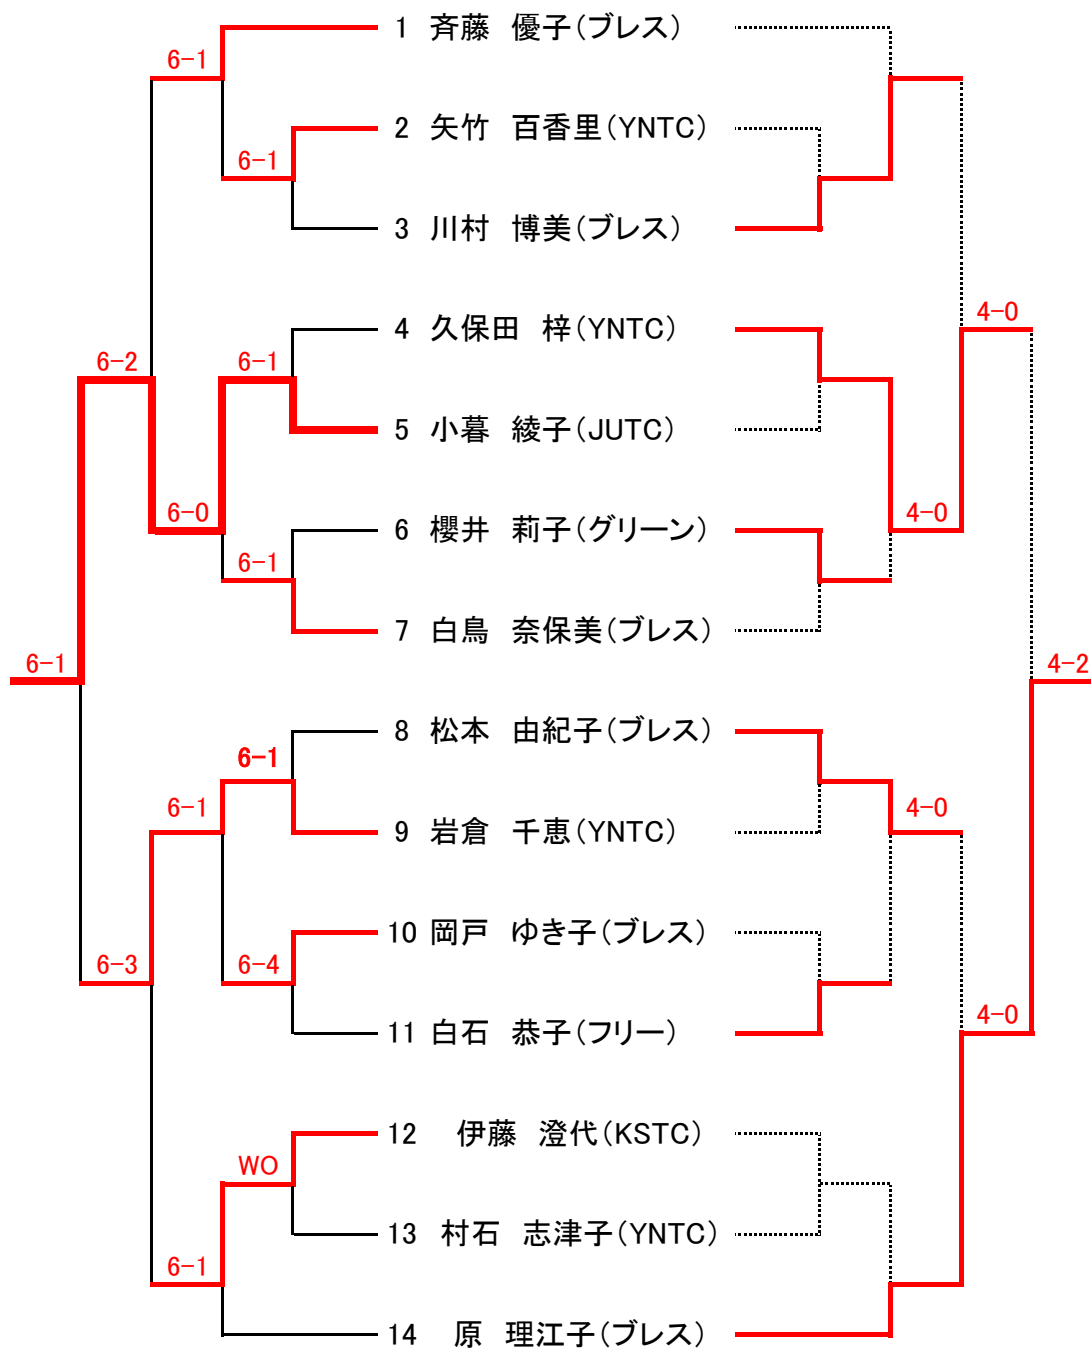

(トーナメント)

氏名(所属)

(コンソレーション)

3位決定戦

シード順位 1:畔見傑(JUTC) 2:野辺淳平(フリー)

シード順位 1:野沢至 (フリー) 2:高橋功(グリーン)

第38回市民大会 男子ベテランシングルス ドロー表 2019/9/29

(トーナメント)

氏名(所属)

(コンソレーション)

3位決定戦

シード順位 1:根岸悟史(FTC) 2:清水和(KSTC)
3:富田克実(JUTC) 4:八津尾正之(JUTC)

第38回市民大会 女子シングルス ドロー表 2019/9/29

(トーナメント)

氏名(所属)

(コンソレーション)

3位決定戦

シード順位 1:齊藤優子(ブレス) 2:原理江子(ブレス) 3:松本由紀子(ブレス)