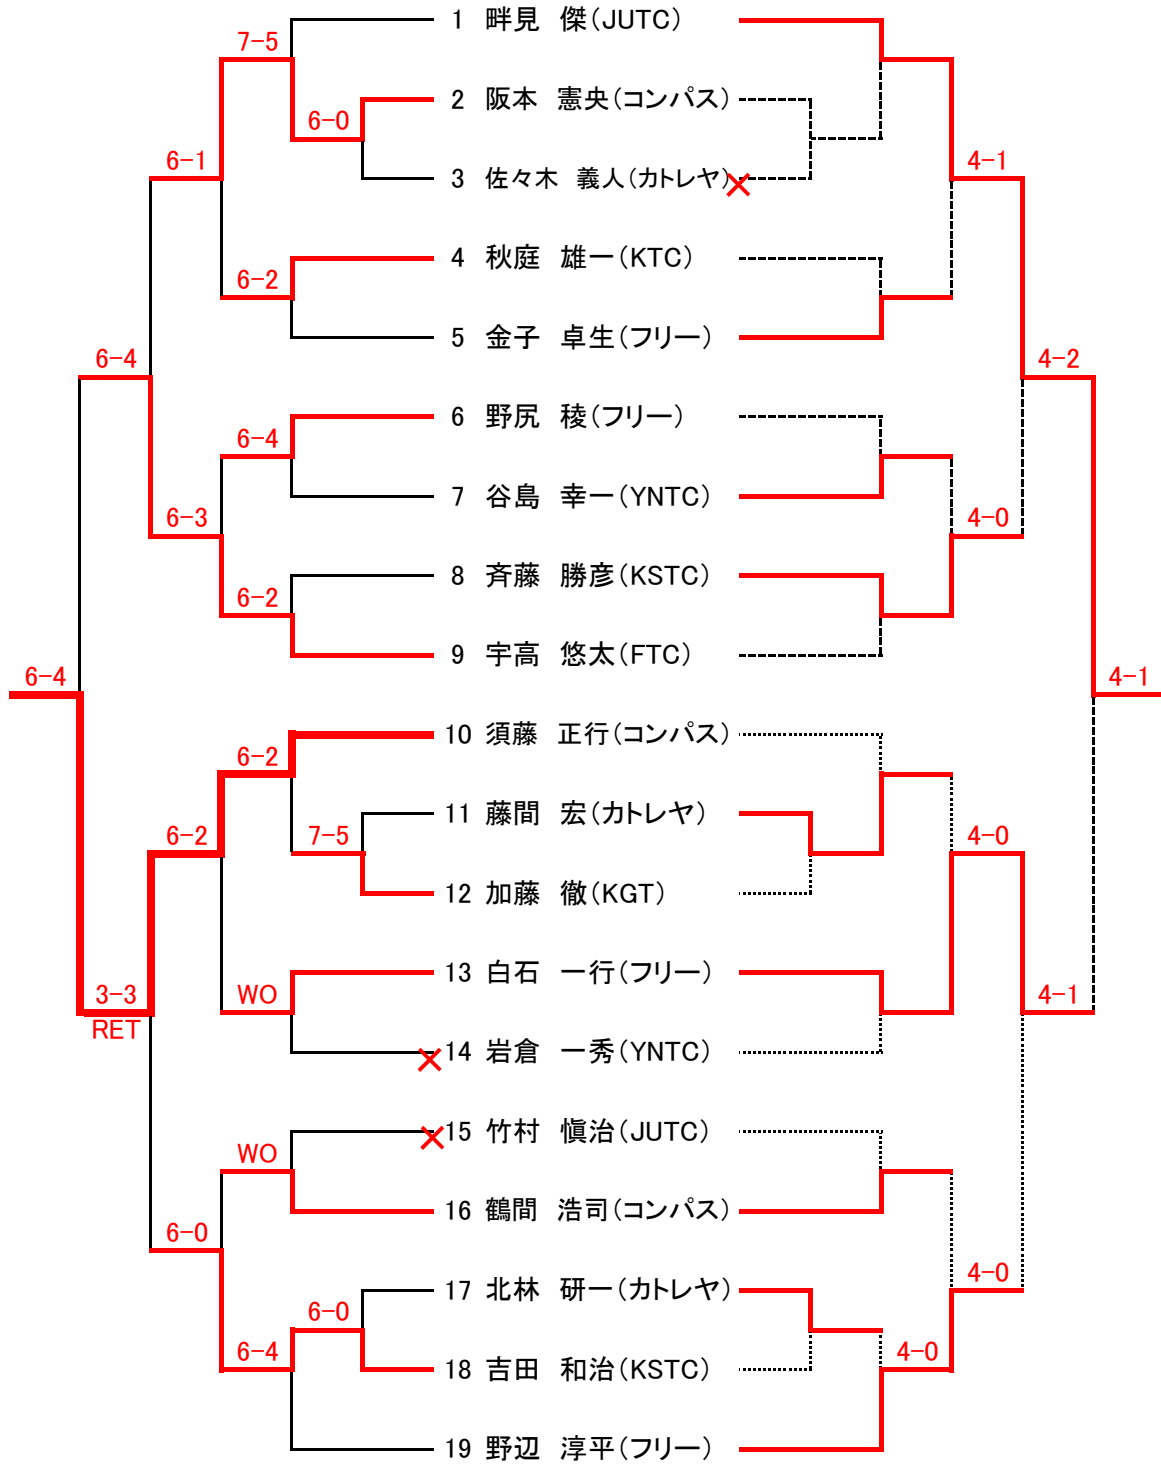

(トーナメント)

氏名(所属)

(コンソレーション)

3位決定戦

シード順位 1:畔見傑(JUTC) 2:野辺淳平(フリー)

シード順位 1:野沢至 (フリー) 2:高橋功(グリーン)

第38回市民大会 男子ベテランシングルス ドロー表 2019/9/29

(トーナメント)

氏名(所属)

(コンソレーション)

3位決定戦

シード順位 1:根岸悟史(FTC) 2:清水和(KSTC)
3:富田克実(JUTC) 4:八津尾正之(JUTC)

第38回市民大会 女子シングルス ドロー表 2019/9/29

(トーナメント)

氏名(所属)

(コンソレーション)

3位決定戦

シード順位 1:齊藤優子(ブレス) 2:原理江子(ブレス) 3:松本由紀子(ブレス)